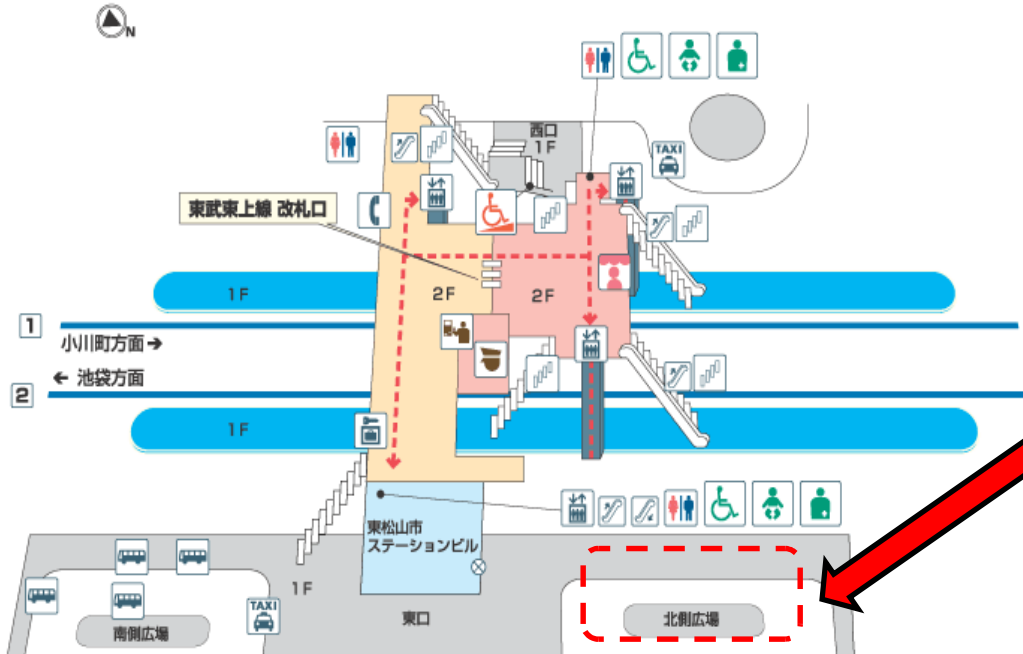

東武東上線 東松山
Tobu Line Higashi-matsuyama Sta.

駅構内図

クラブバス乗車場

東武東上線
東松山駅 東口
北側ロータリーより運行